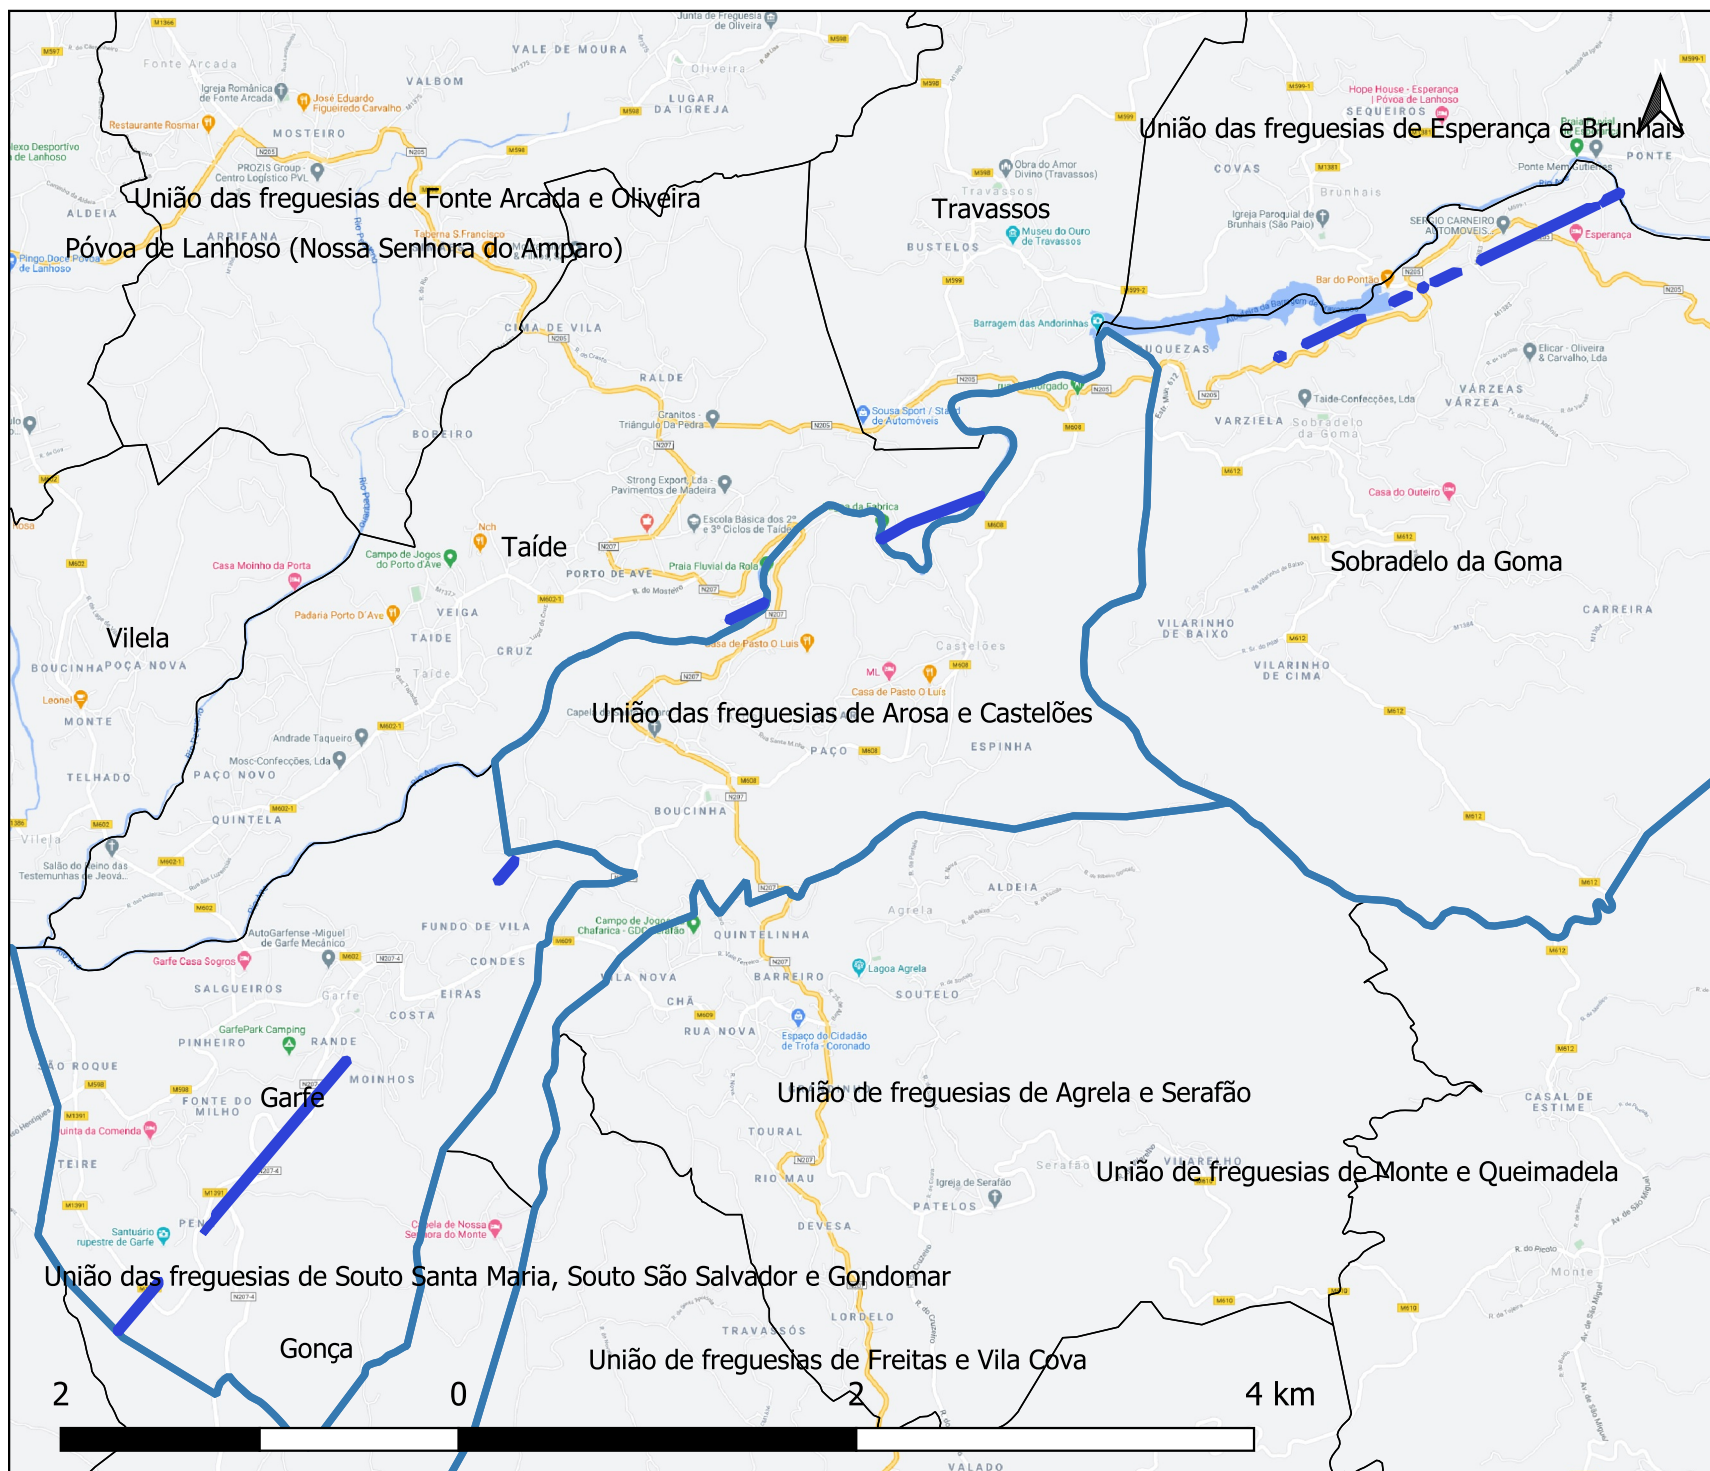

distribuição

Aviso a proprietários de trabalhos de Gestão de Combustíveis

RSFGC 2021  
Póvoa do Lanhoso

-  FGC 2021
-  Limite freguesia
-  Limite concelho

Sistema de coordenadas:  
ERTS89/Portugal TM06

Data: 23/11/2020